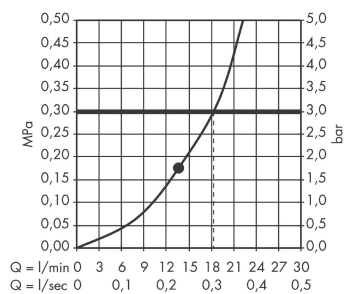

Raindance Rainfall
Raindance Rainfall 150 Stream 1jet hovedbruser
 Overflader : krom Art.Nr.: 26443000

Beskrivelse

Kendetegn

- bruserstørrelse: 150 mm
- stråletype: Stream
- gennemstrømsmængde RainStream (ved 3 bar): 18 l/min
- montering: væg
- tilslutningsgevind G 1/2

Produktdetaljer

VVS-nr. 736367904
 Pris ekskl. moms 2.223,00 DKK
 Pris inkl. moms * 2.778,75 DKK

Teknologi

Designpriser

Produktbillede

Måltegning

Gennemløbsdiagram

Værdierne for forbruget blev målt praksisorienteret og med de tilsvarende armaturer (termostat/blander/indbygget ventil).