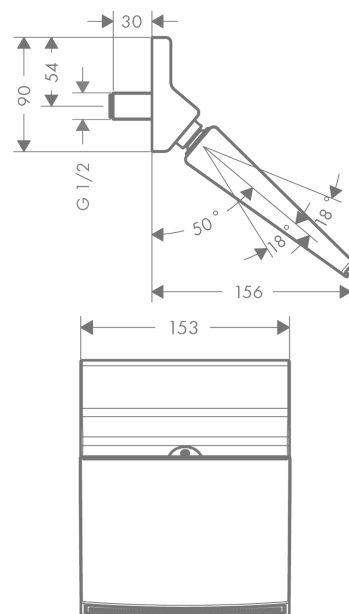

Måltegning