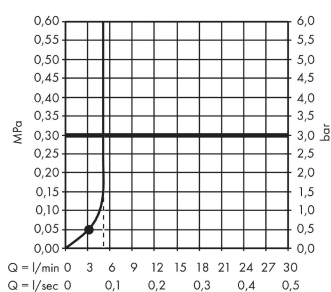

Crometta
Crometta 1jet Green håndbruser 6 l/min
 Overflader : hvid/krom Art.Nr.: 26334400

Beskrivelse

Kendetegn

- bruserstørrelse: 100 mm
- stråletype: Rain
- maksimal gennemstrømsmængde (ved 3 bar): 5,7 l/min
- med indvendig vandføring
- skylbar smudsfangsi
- tilslutningsgevind G 1/2

Produktdetaljer

| | |
|-------------------|------------|
| Pris ekskl. moms | 228,00 DKK |
| Pris inkl. moms * | 285,00 DKK |

Teknologi

Designpriser

Produktbillede

Måltegning

Gennemløbsdiagram

Værdierne for forbruget blev målt praksisorienteret og med de tilsvarende armaturer (termostat/blander/indbygget ventil).