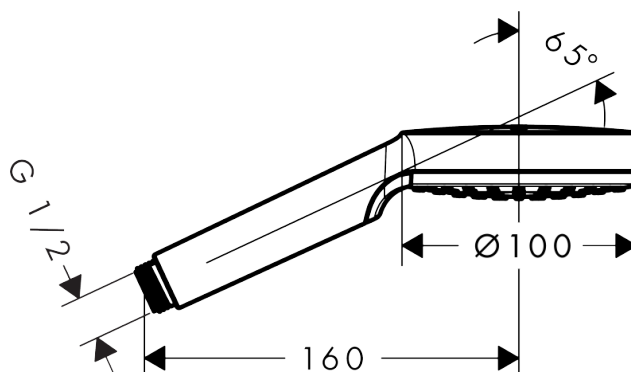

Crometta
Crometta 1jet Green håndbruser 6 l/min
 Overflader : hvid/krom Art.Nr.: 26334400

Beskrivelse

Kendetegn

- bruserstørrelse: 100 mm
- stråletype: Rain
- maksimal gennemstrømsmængde (ved 3 bar): 5,7 l/min
- med indvendig vandføring
- skylbar smudsfangsi
- tilslutningsgevind G 1/2

Produktdetaljer

| | |
|-------------------|------------|
| Pris ekskl. moms | 228,00 DKK |
| Pris inkl. moms * | 285,00 DKK |

Teknologi

Designpriser

Produktbillede

Måltegning

Gennemløbsdiagram

Værdierne for forbruget blev målt praksisorienteret og med de tilsvarende armaturer (termostat/blander/indbygget ventil).