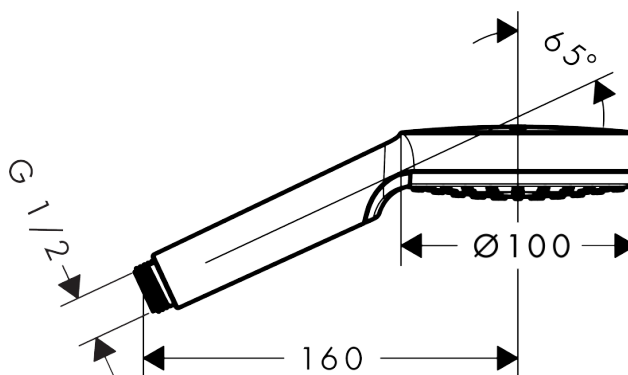

Måltegning