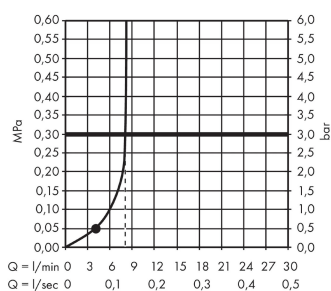

Crometta
Crometta 1jet håndbruser EcoSmart 9 l/min
 Overflader : hvid/krom Art.Nr.: 26333400

Beskrivelse

Kendetegn

- bruserstørrelse: 100 mm
- stråletype: Rain
- maksimal gennemstrømsmængde (ved 3 bar): 7,6 l/min
- med indvendig vandføring
- skylbar smudsfangsi
- tilslutningsgevind G 1/2

Produktdetaljer

VVS-nr.	738525570
Pris ekskl. moms	228,00 DKK
Pris inkl. moms *	285,00 DKK

Teknologi

Designpriser

Produktbillede

Måltegning

Gennemløbsdiagram

Værdierne for forbruget blev målt praksisorienteret og med de tilsvarende armaturer (termostat/blander/indbygget ventil).