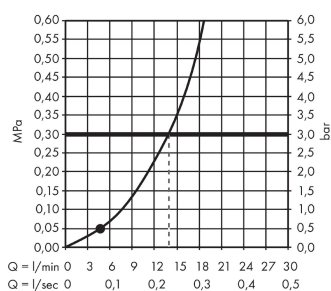

Gennemløbsdiagram

Værdierne for forbruget blev målt praksisorienteret og med de tilsvarende armaturer (termostat/blander/indbygget ventil).