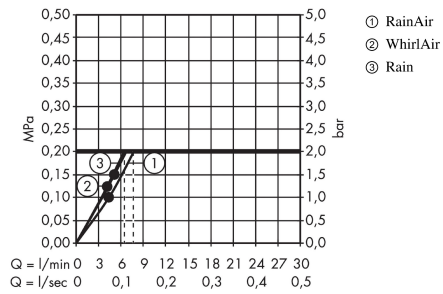

Raindance Select S

Raindance Select S 120 3jet EcoSmart 9 l/min / Unica Comfort brusersæt med hylde, stang til højre 1,10 m

Overflader : hvid/krom Art.Nr.: 26327400

Gennemløbsdiagram

Værdierne for forbruget blev målt praksisorienteret og med de tilsvarende armaturer (termostat/blander/indbygget ventil).