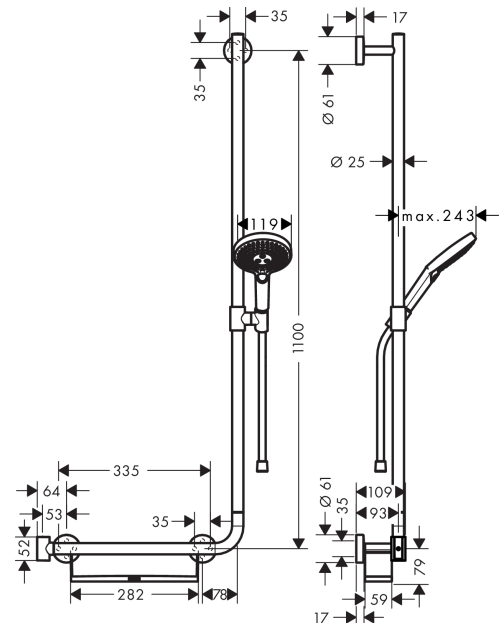

Raindance Select S

Raindance Select S 120 3jet EcoSmart 9 l/min / Unica Comfort brusersæt med hylde, stang til højre 1,10 m

Overflader : hvid/krom Art.Nr.: 26327400

Beskrivelse

Kendetegn

- bruserholder kan tages af
- hylde af kunststof, hvid overflade
- hylde kan tages af i forbindelse med rengøring
- stråletype: Rain, RainAir, WhirlAir
- vælg stråletype komfortabelt med tryk på Select-knap
- bruserstørrelse: 120 mm
- kugleled der modvirker fordrejning af bruserslangen
- holderens vinkel kan justeres med 90°, kan svinge og justeres i højde
- forkromet bruserholder i metal
- maksimal gennemstrømsmængde (ved 3 bar): 9 l/min
- 25 mm bred bruserstang
- materiale: solidt messing
- forkromede vægbeslag af metal

Produktdetaljer

VVS-nr.	737717840
Pris ekskl. moms	3.671,00 DKK
Pris inkl. moms *	4.588,75 DKK

Teknologi

Produktbillede

Måltegning

Raindance Select S

Raindance Select S 120 3jet EcoSmart 9 l/min / Unica Comfort brusersæt med hylde, stang til højre 1,10 m

Overflader : hvid/krom Art.Nr.: 26327400

Gennemløbsdiagram

Værdierne for forbruget blev målt praksisorienteret og med de tilsvarende armaturer (termostat/blander/indbygget ventil).

Værdierne for forbruget blev målt praksisorienteret og med de tilsvarende armaturer (termostat/blander/indbygget ventil).