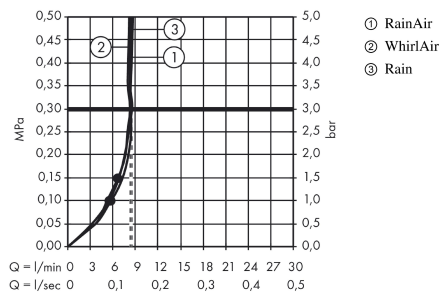

Raindance Select S

Raindance Select S 120 3jet EcoSmart 9 l/min / Unica Comfort brusersæt med hylde, stang til højre 1,10 m

Overflader : krom Art.Nr.: 26327000

Gennemløbsdiagram

Værdierne for forbruget blev målt praksisorienteret og med de tilsvarende armaturer (termostat/blander/indbygget ventil).

Værdierne for forbruget blev målt praksisorienteret og med de tilsvarende armaturer (termostat/blander/indbygget ventil).