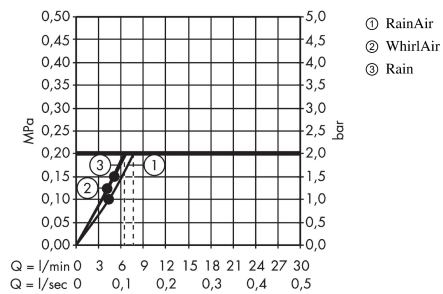

Raindance Select S

Raindance Select S 120 3jet EcoSmart 9 l/min / Unica Comfort brusersæt med hylde, stang til højre 1,10 m

Overflader : krom Art.Nr.: 26327000

Gennemløbsdiagram

Værdierne for forbruget blev målt praksisorienteret og med de tilsvarende armaturer (termostat/blander/indbygget ventil).

Værdierne for forbruget blev målt praksisorienteret og med de tilsvarende armaturer (termostat/blander/indbygget ventil).