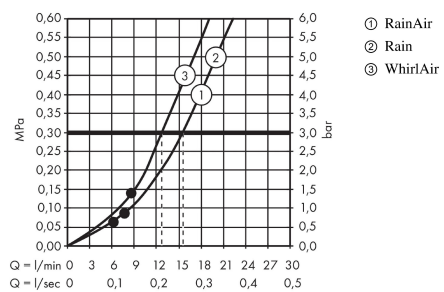

## Raindance Select S

Raindance Select S 120 3jet / Unica Comfort brusersæt med hylde, stang til højre 1,10 m

Overflader : hvid/krom Art.Nr.: 26326400

### Gennemløbsdiagram

Værdierne for forbruget blev målt praksisorienteret og med de tilsvarende armaturer (termostat/blander/indbygget ventil).