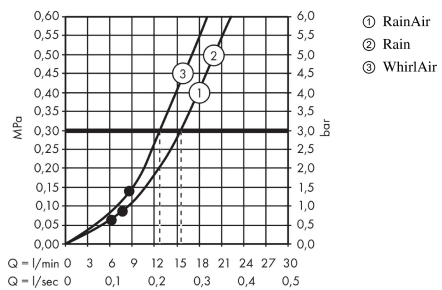

## Raindance Select S

Raindance Select S 120 3jet / Unica Comfort brusersæt med hylde, stang til højre 1,10 m

Overflader : krom Art.Nr.: 26326000

### Gennemløbsdiagram

Værdierne for forbruget blev målt praksisorienteret og med de tilsvarende armaturer (termostat/blander/indbygget ventil).