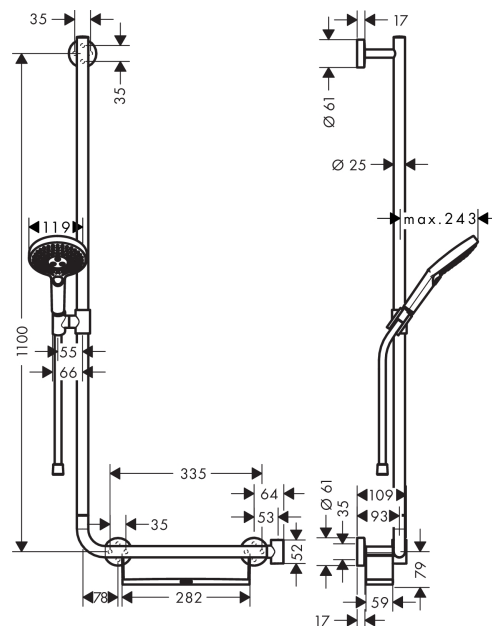

Raindance Select S

Raindance Select S 120 3jet EcoSmart 9 l/min / Unica Comfort brusersæt med hylde, stang til venstre 1,10 m

Overflader : hvid/krom Art.Nr.: 26325400

Beskrivelse

Kendetegn

- bruserholder kan tages af
- hylde af kunststof, hvid overflade
- hylde kan tages af i forbindelse med rengøring
- stråletype: Rain, RainAir, WhirlAir
- vælg stråletype komfortabelt med tryk på Select-knap
- bruserstørrelse: 120 mm
- kugleled der modvirker fordrejning af bruserslangen
- holderens vinkel kan justeres med 90°, kan svinge og justeres i højde
- forkromet bruserholder i metal
- maksimal gennemstrømsmængde (ved 3 bar): 9 l/min
- 25 mm bred bruserstang
- materiale: solidt messing
- forkromede vægbeslag af metal

Produktdetaljer

| | |
|-------------------|--------------|
| VVS-nr. | 737717740 |
| Pris ekskl. moms | 3.671,00 DKK |
| Pris inkl. moms * | 4.588,75 DKK |

Teknologi

Produktbillede

Måltegning

Raindance Select S

Raindance Select S 120 3jet EcoSmart 9 l/min / Unica Comfort brusersæt med hylde, stang til venstre 1,10 m

Overflader : hvid/krom Art.Nr.: 26325400

Gennemløbsdiagram

Værdierne for forbruget blev målt praksisorienteret og med de tilsvarende armaturer (termostat/blander/indbygget ventil).