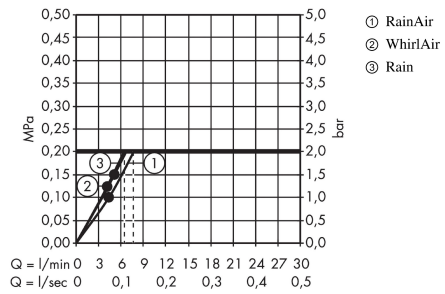

Raindance Select S

Raindance Select S 120 3jet EcoSmart 9 l/min / Unica Comfort brusersæt med hylde, stang til venstre 1,10 m

Overflader : hvid/krom Art.Nr.: 26325400

Beskrivelse

Kendetegn

- bruserholder kan tages af
- hylde af kunststof, hvid overflade
- hylde kan tages af i forbindelse med rengøring
- stråletype: Rain, RainAir, WhirlAir
- vælg stråletype komfortabelt med tryk på Select-knap
- bruserstørrelse: 120 mm
- kugleled der modvirker fordrejning af bruserslangen
- holderens vinkel kan justeres med 90°, kan svinge og justeres i højde
- forkromet bruserholder i metal
- maksimal gennemstrømsmængde (ved 3 bar): 9 l/min
- 25 mm bred bruserstang
- materiale: solidt messing
- forkromede vægbeslag af metal

Produktdetaljer

| | |
|-------------------|--------------|
| VVS-nr. | 737717740 |
| Pris ekskl. moms | 3.671,00 DKK |
| Pris inkl. moms * | 4.588,75 DKK |

Teknologi

Produktbillede

Måltegning

Raindance Select S

Raindance Select S 120 3jet EcoSmart 9 l/min / Unica Comfort brusersæt med hylde, stang til venstre 1,10 m

Overflader : hvid/krom Art.Nr.: 26325400

Gennemløbsdiagram

Værdierne for forbruget blev målt praksisorienteret og med de tilsvarende armaturer (termostat/blander/indbygget ventil).