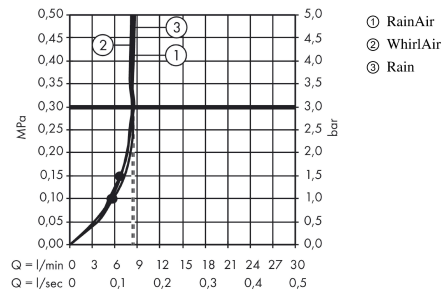

Raindance Select S 120 3jet EcoSmart 9 l/min / Unica Comfort brusersæt med hylde, stang til venstre 1,10 m

Overflader : hvid/krom Art.Nr.: 26325400

Gennemløbsdiagram

Værdierne for forbruget blev målt praksisorienteret og med de tilsvarende armaturer (termostat/blander/indbygget ventil).