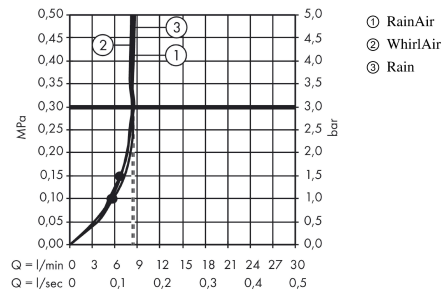

### Måltegning

## Raindance Select S

Raindance Select S 120 3jet EcoSmart 9 l/min / Unica Comfort brusersæt med hylde, stang til venstre 1,10 m

Overflader : krom Art.Nr.: 26325000

### Gennemløbsdiagram

Værdierne for forbruget blev målt praksisorienteret og med de tilsvarende armaturer (termostat/blander/indbygget ventil).

Værdierne for forbruget blev målt praksisorienteret og med de tilsvarende armaturer (termostat/blander/indbygget ventil).