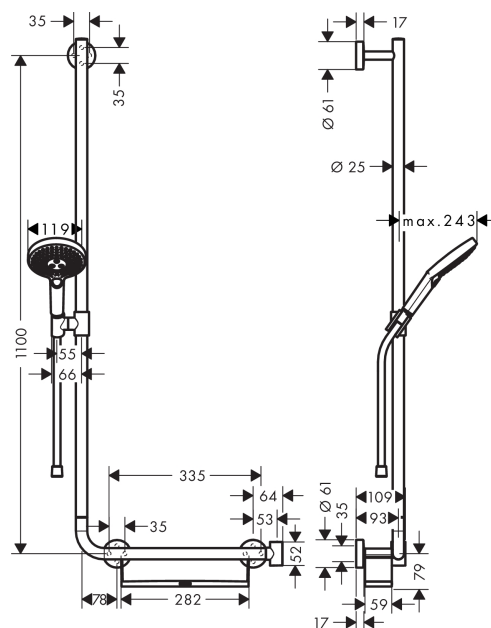

#### Kendetegn

- bruserholder kan tages af
- hylde af kunststof, hvid overflade
- hylde kan tages af i forbindelse med rengøring
- stråletype: Rain, RainAir, WhirlAir
- vælg stråletype komfortabelt med tryk på Select-knap
- bruserstørrelse: 120 mm
- kugleled der modvirker fordrejning af bruserslangen
- holderens vinkel kan justeres med 90°, kan svinge og justeres i højde
- forkromet bruserholder i metal
- maksimal gennemstrømsmængde (ved 3 bar): 9 l/min
- 25 mm bred bruserstang
- materiale: solidt messing
- forkromede vægbeslag af metal

### Måltegning