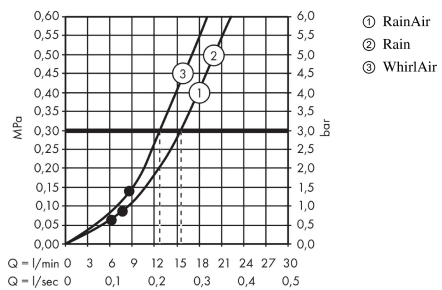

## Raindance Select S

Raindance Select S 120 3jet / Unica Comfort brusersæt med hylde, stang til venstre 1,10 m

Overflader : hvid/krom Art.Nr.: 26324400

### Gennemløbsdiagram

Værdierne for forbruget blev målt praksisorienteret og med de tilsvarende armaturer (termostat/blander/indbygget ventil).