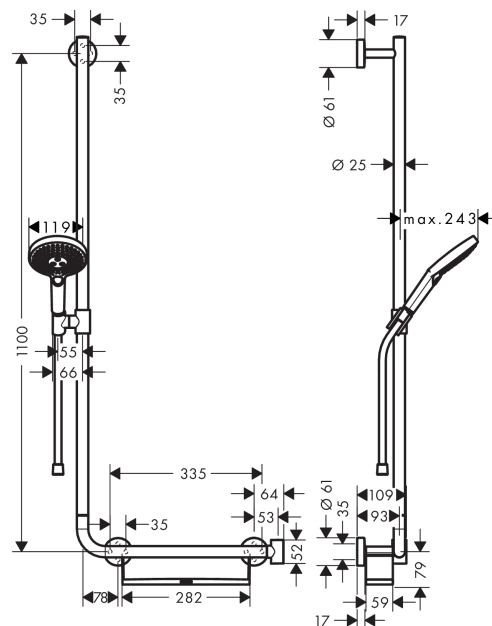

#### Kendetegn

- bruserholder kan tages af
- hylde af kunststof, hvid overflade
- hylde kan tages af i forbindelse med rengøring
- stråletype: Rain, RainAir, WhirlAir
- vælg stråletype komfortabelt med tryk på Select-knap
- bruserstørrelse: 120 mm
- kugleled der modvirker fordrejning af bruserslangen
- holderens vinkel kan justeres med 90°, kan svinge og justeres i højde
- forkromet bruserholder i metal
- maksimal gennemstrømsmængde (ved 3 bar): 15 l/min
- 25 mm bred bruserstang
- materiale: solidt messing
- forkromede vægbeslag af metal

### Måltegning