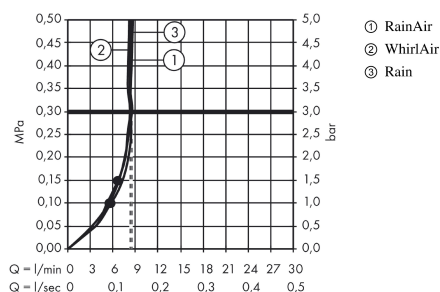

Værdierne for forbruget blev målt praksisorienteret og med de tilsvarende armaturer (termostat/blander/indbygget ventil).