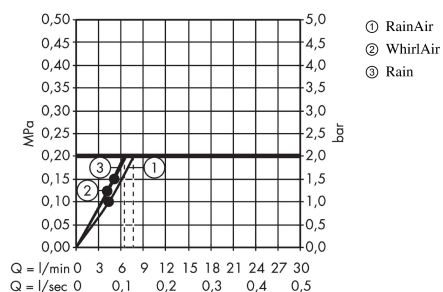

Gennemløbsdiagram

Værdierne for forbruget blev målt praksisorienteret og med de tilsvarende armaturer (termostat/blander/indbygget ventil).