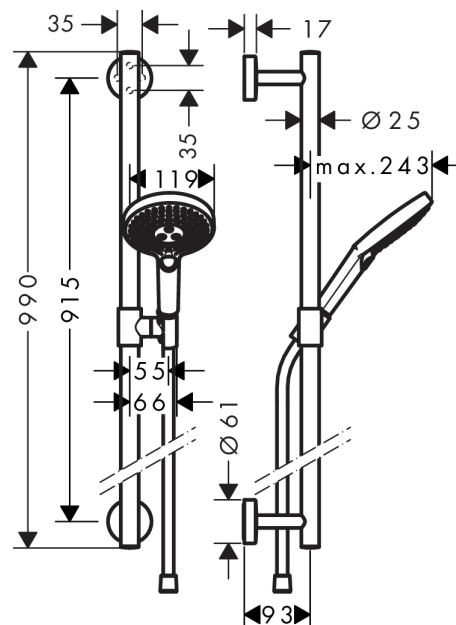

Raindance Select S

Raindance Select S 120 3jet EcoSmart 9 l/min / Unica Comfort brusersæt 90 cm

Overflader : hvid/krom Art.Nr.: 26323400

Beskrivelse

Kendetegn

- stråletype: Rain, RainAir, WhirlAir
- vælg stråletype komfortabelt med tryk på Select-knap
- bruserstørrelse: 120 mm
- kugleled der modvirker fordrejning af bruserslangen
- holderens vinkel kan justeres med 90°, kan svinge og justeres i højde
- forkromet bruserholder i metal
- maksimal gennemstrømsmængde (ved 3 bar): 9 l/min
- 25 mm bred bruserstang
- materiale: solidt messing
- forkromede vægbeslag af metal

Produktdetaljer

VVS-nr.	737717640
Pris ekskl. moms	2.623,00 DKK
Pris inkl. moms *	3.278,75 DKK

Teknologi

Produktbillede

Måltegning

Gennemløbsdiagram

Værdierne for forbruget blev målt praksisorienteret og med de tilsvarende armaturer (termostat/blander/indbygget ventil).

Værdierne for forbruget blev målt praksisorienteret og med de tilsvarende armaturer (termostat/blander/indbygget ventil).