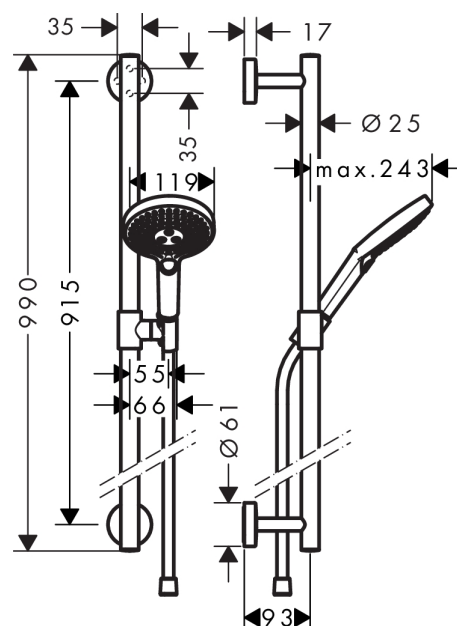

### Kendetegn

- stråletype: Rain, RainAir, WhirlAir
- vælg stråletype komfortabelt med tryk på Select-knap
- bruserstørrelse: 120 mm
- kugleled der modvirker fordrejning af bruserslangen
- holderens vinkel kan justeres med 90°, kan svinge og justeres i højde
- forkromet bruserholder i metal
- maksimal gennemstrømsmængde (ved 3 bar): 15 l/min
- 25 mm bred bruserstang
- materiale: solidt messing
- forkromede vægbeslag af metal

## Måltegning