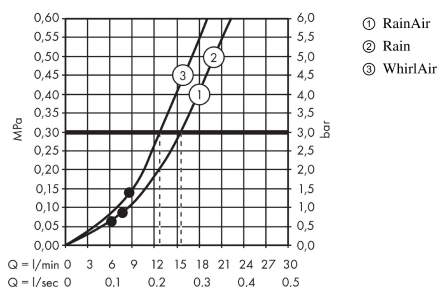

Gennemløbsdiagram

Værdierne for forbruget blev målt praksisorienteret og med de tilsvarende armaturer (termostat/blander/indbygget ventil).