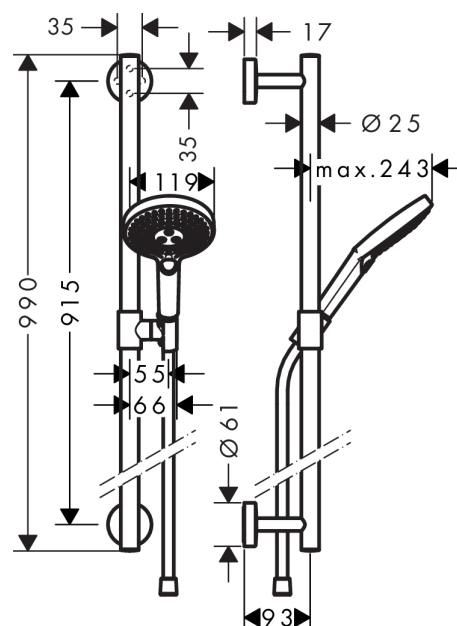

Raindance Select S
Raindance Select S 120 3jet / Unica Comfort brusersæt 90 cm
 Overflader : krom Art.Nr.: 26322000

Beskrivelse

Kendetegn

- stråletype: Rain, RainAir, WhirlAir
- vælg stråletype komfortabelt med tryk på Select-knap
- bruserstørrelse: 120 mm
- kugleled der modvirker fordrejning af bruserslangen
- holderens vinkel kan justeres med 90°, kan svinge og justeres i højde
- forkromet bruserholder i metal
- maksimal gennemstrømsmængde (ved 3 bar): 15 l/min
- 25 mm bred bruserstang
- materiale: solidt messing
- forkromede vægbeslag af metal

Produktdetaljer

VVS-nr. 737717634
 Pris ekskl. moms 2.623,00 DKK
 Pris inkl. moms * 3.278,75 DKK

Teknologi

Produktbillede

Måltegning

Gennemløbsdiagram

Værdierne for forbruget blev målt praksisorienteret og med de tilsvarende armaturer (termostat/blander/indbygget ventil).