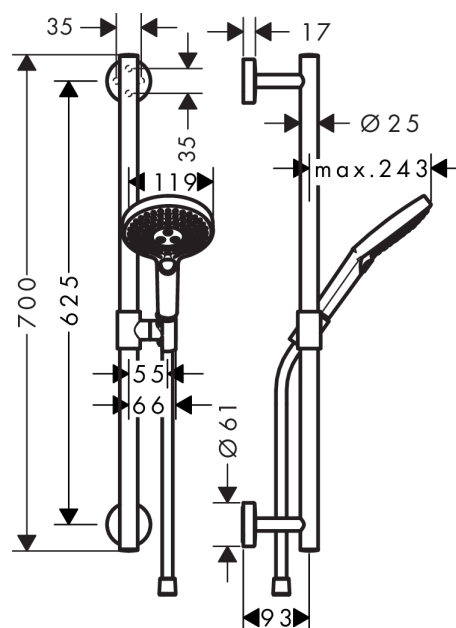

### Kendetegn

- stråletype: Rain, RainAir, WhirlAir
- vælg stråletype komfortabelt med tryk på Select-knap
- bruserstørrelse: 120 mm
- kugleled der modvirker fordrejning af bruserslangen
- holderens vinkel kan justeres med 90°, kan svinge og justeres i højde
- forkromet bruserholder i metal
- maksimal gennemstrømsmængde (ved 3 bar): 15 l/min
- 25 mm bred bruserstang
- materiale: solidt messing
- forkromede vægbeslag af metal

## Måltegning