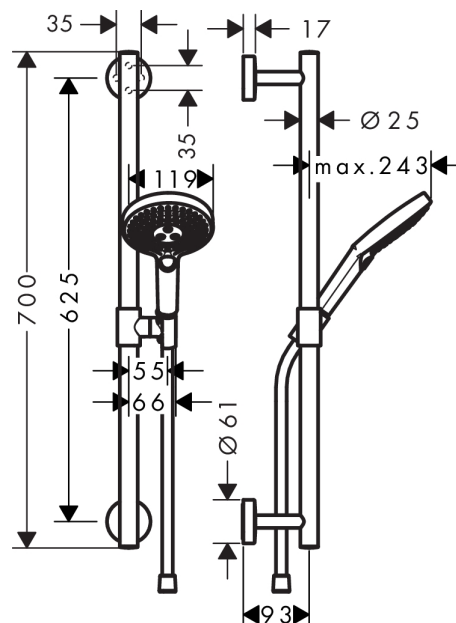

Raindance Select S
Raindance Select S 120 3jet / Unica Comfort brusersæt 65 cm
 Overflader : krom Art.Nr.: 26320000

Beskrivelse

Kendetegn

- stråletype: Rain, RainAir, WhirlAir
- vælg stråletype komfortabelt med tryk på Select-knap
- bruserstørrelse: 120 mm
- kugleled der modvirker fordrejning af bruserslangen
- holderens vinkel kan justeres med 90°, kan svinge og justeres i højde
- forkromet bruserholder i metal
- maksimal gennemstrømsmængde (ved 3 bar): 15 l/min
- 25 mm bred bruserstang
- materiale: solidt messing
- forkromede vægbeslag af metal

Produktdetaljer

VVS-nr.	737717534
Pris ekskl. moms	2.518,00 DKK
Pris inkl. moms *	3.147,50 DKK

Teknologi

Produktbillede

Måltegning

Gennemløbsdiagram

Værdierne for forbruget blev målt praksisorienteret og med de tilsvarende armaturer (termostat/blander/indbygget ventil).