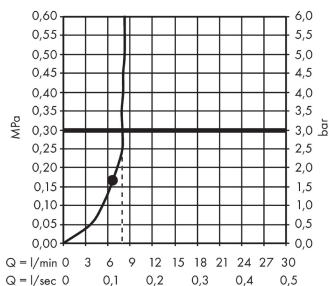

Gennemløbsdiagram

Værdierne for forbruget blev målt praksisorienteret og med de tilsvarende armaturer (termostat/blander/indbygget ventil).