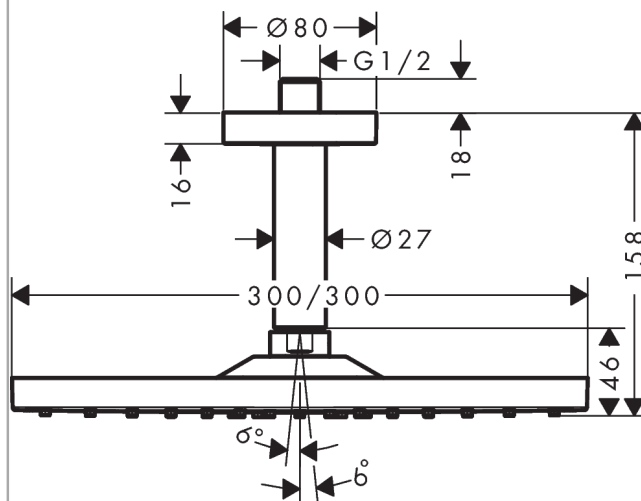

Måltegning