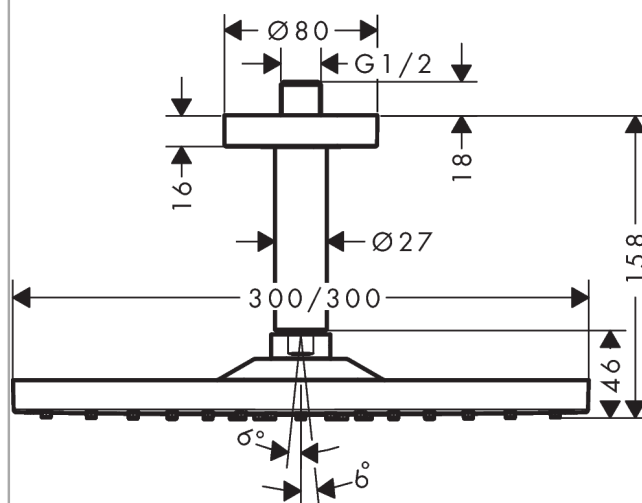

Måltegning