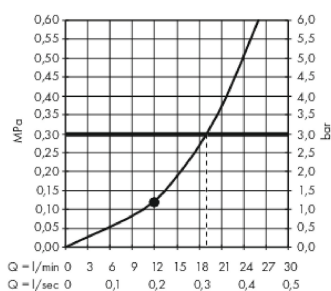

Gennemløbsdiagram

Værdierne for forbruget blev målt praksisorienteret og med de tilsvarende armaturer (termostat/blander/indbygget ventil).