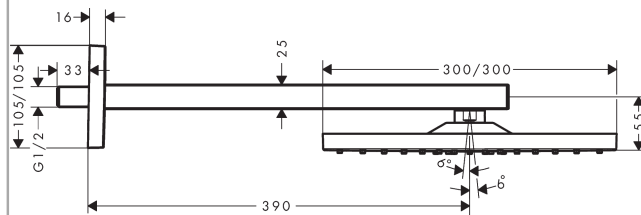

Måltegning