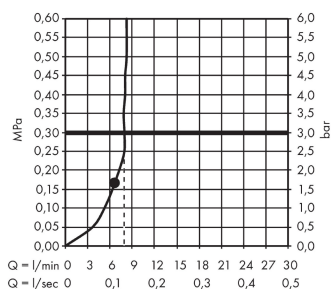

Gennemløbsdiagram

Værdierne for forbruget blev målt praksisorienteret og med de tilsvarende armaturer (termostat/blander/indbygget ventil).