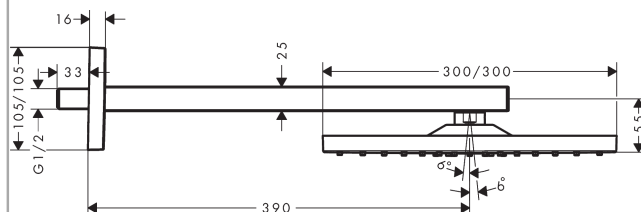

Måltegning