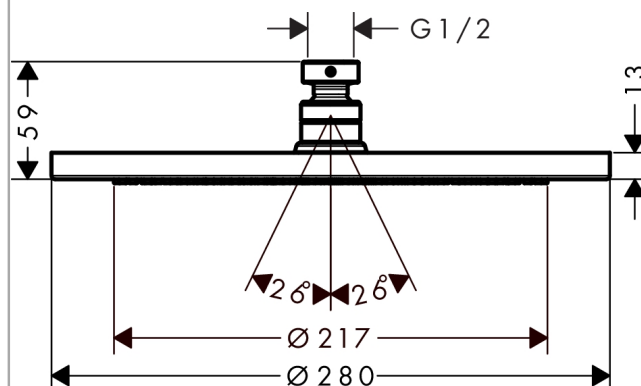

Måltegning