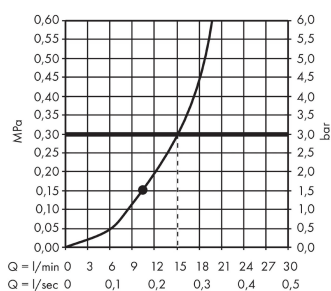

Croma

Croma 280 Air 1jet hovedbruser

Overflader : krom Art.Nr.: 26220000

Beskrivelse

Kendetegn

- bruserstørrelse: 280 mm
- stråletype: RainAir
- gennemstrømsmængde RainAir (ved 3 bar): 15 l/min
- forkromet stråleskive
- materiale stråleskive: metal
- stråleskive kan tages af i forbindelse med rengøring
- montering: loft eller væg
- tilslutningsgevind G 1/2

Værdierne for forbruget blev målt praksisorienteret og med de tilsvarende armaturer (termostat/blander/indbygget ventil).