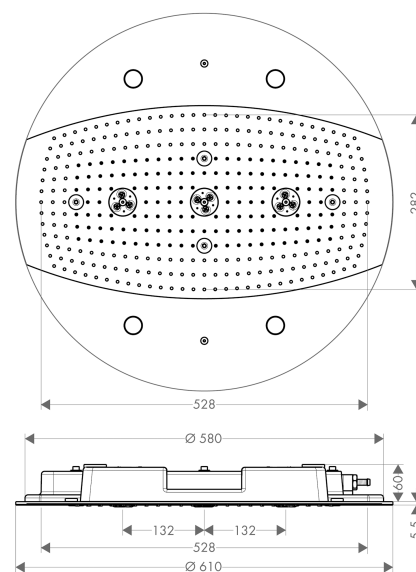

Raindance Rainmaker
Raindance Rainmaker Ø 600 mm Air 3jet hovedbruser med lys
 Overflader : krom Art.Nr.: 26117000

Beskrivelse

Kendetegn

- bruserstørrelse: 600 mm
- stråletype: RainAir, WhirlAir, RainAir XL
- gennemstrømsmængde RainAir (ved 3 bar): 22 l/ min
- Gennemstrømsmængde RainAir XL (ved 3 bar): 24 l/ min
- gennemstrømsmængde WhirlAir (ved 3 bar): 22 l/ min
- styring af de 3 stråletyper skal ske via 3 ventiler eller en omskifterventil med 3 udgange
- forkromet stråleskive
- materiale stråleskive: metal
- montering: monteres på indbygningsdel så den flugter med loftet
- tilslutningsgevind G 3/4
- med integreret belysning
- spændingsforsyning: 12 V - DC
- Ind: 100 - 240 V AC / 50/60 Hz
- Ud: 12 V - DC
- Farvetemperatur: 2700 K

Produktdetaljer

Pris ekskl. moms	41.793,00 DKK
Pris inkl. moms *	52.241,25 DKK

Teknologi

Designpriser

Produktbillede

Måltegning

Raindance Rainmaker

Raindance Rainmaker Ø 600 mm Air 3jet hovedbruser med lys

Overflader : krom Art.Nr.: 26117000

Gennemløbsdiagram