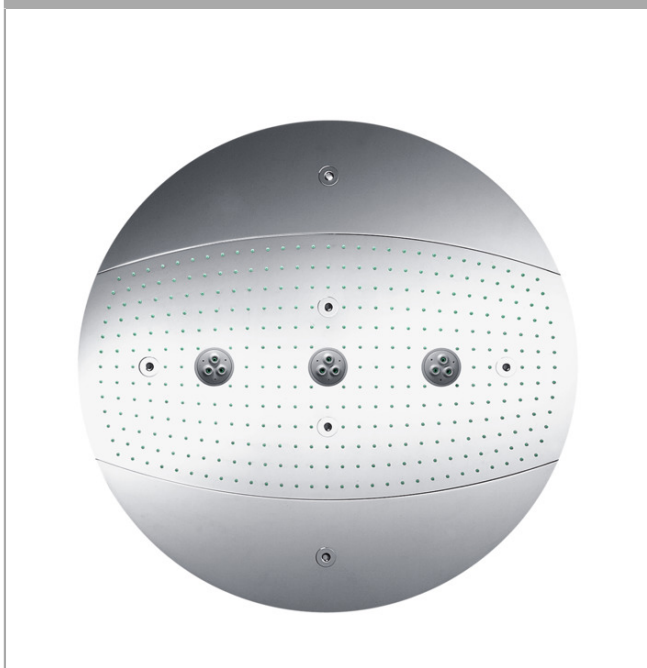

Raindance Rainmaker

Raindance Rainmaker Ø 600 mm Air 3jet hovedbruser uden lys

Overflader : krom Art.Nr.: 26115000

Beskrivelse

Kendetegn

- bruserstørrelse: 600 mm
- stråletype: RainAir, WhirlAir, RainAir XL
- gennemstrømsmængde RainAir (ved 3 bar): 20 l/min
- Gennemstrømsmængde RainAir XL (ved 3 bar): 24 l/min
- gennemstrømsmængde WhirlAir (ved 3 bar): 22 l/min
- styring af de 3 stråletyper skal ske via 3 ventiler eller en omskifterventil med 3 udgange
- forkromet stråleskive
- materiale stråleskive: metal
- montering: monteres på indbygningsdel så den flugter med loftet
- tilslutningsgevind G 3/4

Måltegning

Raindance Rainmaker

Raindance Rainmaker Ø 600 mm Air 3jet hovedbruser uden lys

Overflader : krom Art.Nr.: 26115000

Gennemløbsdiagram