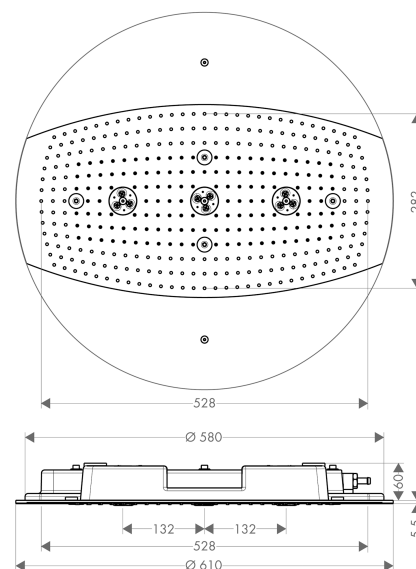

Raindance Rainmaker

Raindance Rainmaker Ø 600 mm Air 3jet hovedbruser uden lys

Overflader : krom Art.Nr.: 26115000

Beskrivelse

Kendetegn

- bruserstørrelse: 600 mm
- stråletype: RainAir, WhirlAir, RainAir XL
- gennemstrømsmængde RainAir (ved 3 bar): 20 l/min
- Gennemstrømsmængde RainAir XL (ved 3 bar): 24 l/min
- gennemstrømsmængde WhirlAir (ved 3 bar): 22 l/min
- styring af de 3 stråletyper skal ske via 3 ventiler eller en omskifterventil med 3 udgange
- forkromet stråleskive
- materiale stråleskive: metal
- montering: monteres på indbygningsdel så den flugter med loftet
- tilslutningsgevind G 3/4

Måltegning

Raindance Rainmaker

Raindance Rainmaker Ø 600 mm Air 3jet hovedbruser uden lys

Overflader : krom Art.Nr.: 26115000

Gennemløbsdiagram