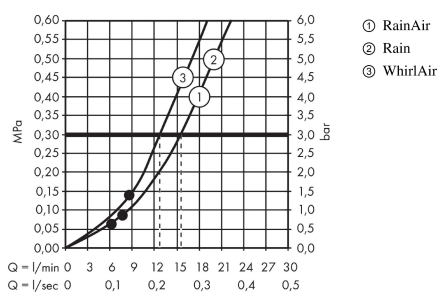

AXOR ShowerSolutions

Håndbruser 120 3jet

Overflader : krom Art.Nr.: 26050000

Beskrivelse

Kendetegn

- bruserstørrelse: 125 mm
- vælg stråletype komfortabelt med tryk på Select-knap
- stråletype: RainAir, Rain, WhirlAir
- maksimal gennemstrømsmængde (ved 3 bar): 15 l/min
- egnet til kar/flisekantarmatur
- med indvendig vandføring
- skylbar smudsfangsi
- tilslutningsgevind G 1/2

Produktdetaljer

Pris ekskl. moms

872,00 DKK

Pris inkl. moms *

1.090,00 DKK

Teknologi

Produktbillede

Måltegning

Gennemløbsdiagram

Værdierne for forbruget blev målt praksisorienteret og med de tilsvarende armaturer (termostat/blander/indbygget ventil).