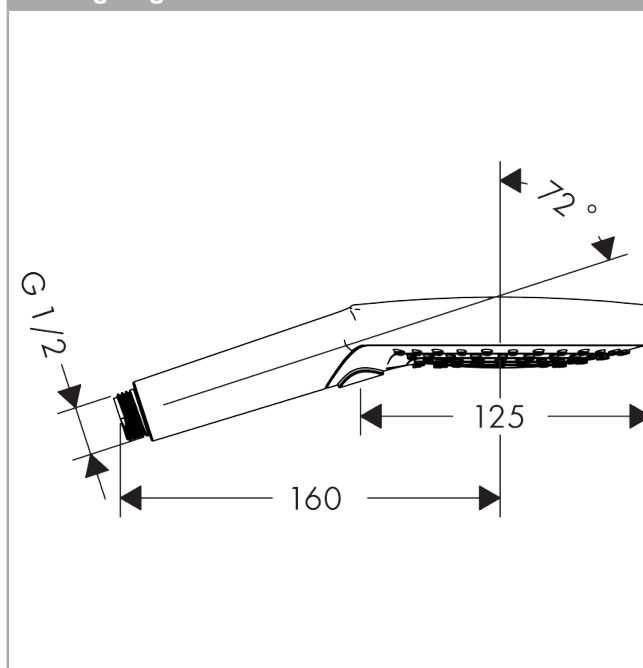

AXOR ShowerSolutions

Håndbruser 120 3jet

Overflader : krom Art.Nr.: 26050000

Beskrivelse

Kendetegn

- bruserstørrelse: 125 mm
- vælg stråletype komfortabelt med tryk på Select-knap
- stråletype: RainAir, Rain, WhirlAir
- maksimal gennemstrømsmængde (ved 3 bar): 15 l/min
- egnet til kar/flisekantarmatur
- med indvendig vandføring
- skylbar smudsfangsi
- tilslutningsgevind G 1/2

Produktdetaljer

Pris ekskl. moms

872,00 DKK

Pris inkl. moms *

1.090,00 DKK

Teknologi

Produktbillede

Måltegning