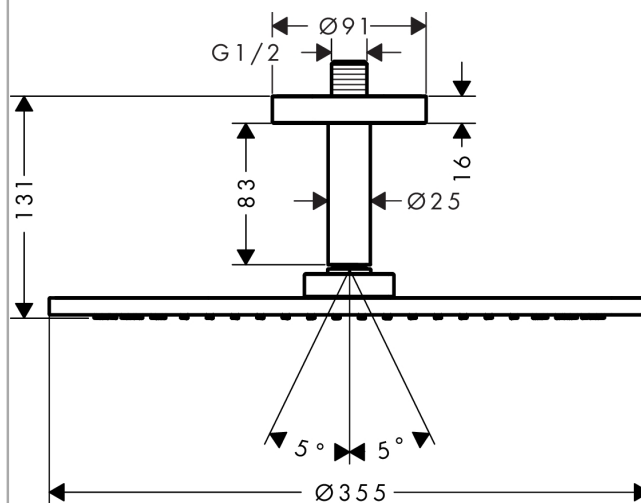

Måltegning