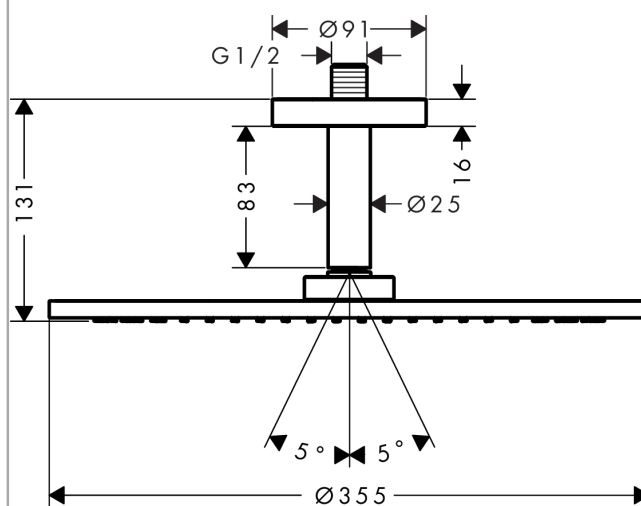

Måltegning