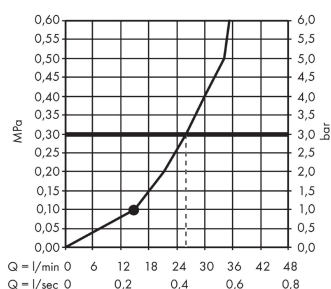

Gennemløbsdiagram

Værdierne for forbruget blev målt praksisorienteret og med de tilsvarende armaturer (termostat/blander/indbygget ventil).