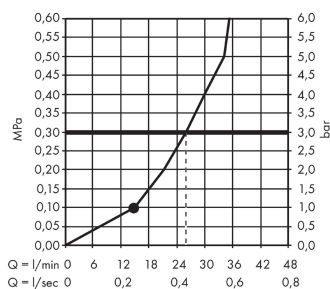

Gennemløbsdiagram

Værdierne for forbruget blev målt praksisorienteret og med de tilsvarende armaturer (termostat/blander/indbygget ventil).