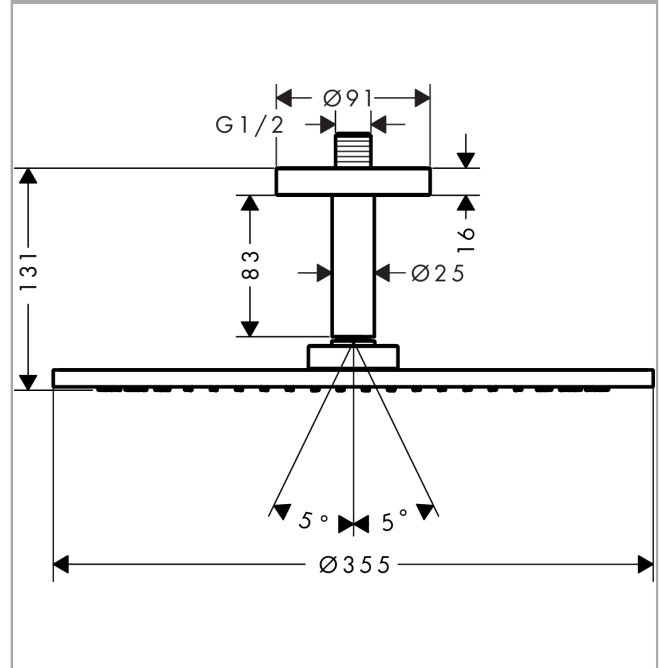

Måltegning