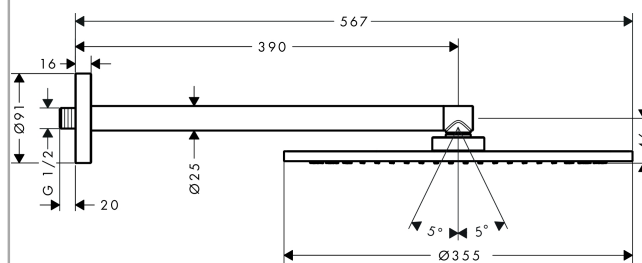

Måltegning