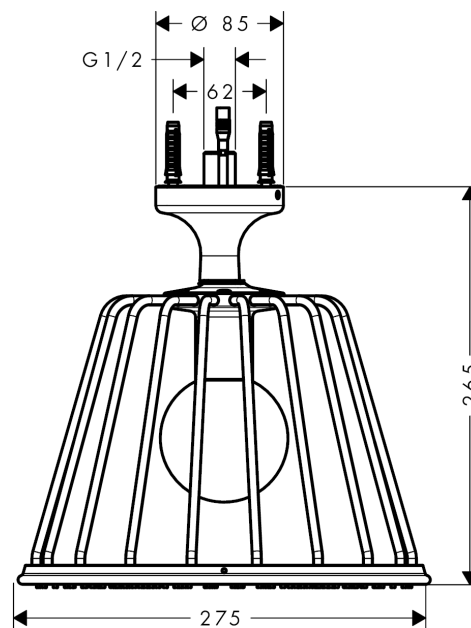

AXOR LampShower/Nendo
LampShower 275 1jet med lofttilslutning
 Overflader : krom Art.Nr.: 26032000

Beskrivelse

Kendetegn

- bruserstørrelse: 275 mm
- stråletype: Rain
- gennemstrømsmængde Rain (ved 3 bar): 18 l/min
- strålezone: brusestråle, der indhyller hele kroppen og er særligt koncentreret i midten
- forkromet stråleskive
- materiale stråleskive: metal
- stråleskive kan tages af i forbindelse med rengøring
- metallofttilslutning
- lofttilslutningslængde: 265 mm
- montering: loft
- tilslutningsgevind G 1/2
- med integreret belysning
- Ind: 100 - 240 V AC / 50/60 Hz
- Ud: 12 V - DC
- Farvetemperatur: 2700 K
- inklusive: Inklusiv 7 meter tilslutningskabler og strømforstyrning, strømforstyrning skal ifølge DIN VDE 0100-701 placeres uden for zonerne 0, 1 og 2

Produktdetaljer

VVS-nr.	722510604
Pris ekskl. moms	11.713,00 DKK
Pris inkl. moms *	14.641,25 DKK

Teknologi

Designpriser

Produktbillede

Måltegning

AXOR LampShower/Nendo
LampShower 275 1jet med lofttilslutning
 Overflader : krom Art.Nr.: 26032000