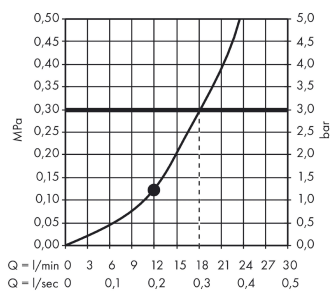

AXOR LampShower/Nendo
LampShower 275 1jet med lofttilslutning
 Overflader : krom Art.Nr.: 26032000

Beskrivelse

Kendetegn

- bruserstørrelse: 275 mm
- stråletype: Rain
- gennemstrømsmængde Rain (ved 3 bar): 18 l/min
- strålezone: brusestråle, der indhyller hele kroppen og er særligt koncentreret i midten
- forkromet stråleskive
- materiale stråleskive: metal
- stråleskive kan tages af i forbindelse med rengøring
- metallofttilslutning
- lofttilslutningslængde: 265 mm
- montering: loft
- tilslutningsgevind G 1/2
- med integreret belysning
- Ind: 100 - 240 V AC / 50/60 Hz
- Ud: 12 V - DC
- Farvetemperatur: 2700 K
- inklusive: Inklusiv 7 meter tilslutningskabler og strømforstyrning, strømforstyrning skal ifølge DIN VDE 0100-701 placeres uden for zonerne 0, 1 og 2

Produktdetaljer

VVS-nr.	722510604
Pris ekskl. moms	11.713,00 DKK
Pris inkl. moms *	14.641,25 DKK

Teknologi

Designpriser

Produktbillede

Måltegning

AXOR LampShower/Nendo
LampShower 275 1jet med lofttilslutning
 Overflader : krom Art.Nr.: 26032000

Gennemløbsdiagram

Q = l/min 0 3 6 9 12 15 18 21 24 27 30
 Q = l/sec 0 0,1 0,2 0,3 0,4 0,5

Værdierne for forbruget blev målt praksisorienteret og med de tilsvarende armaturer (termostat/blander/indbygget ventil).