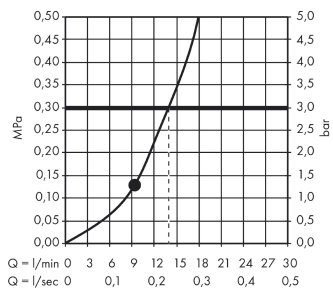

AXOR LampShower/Nendo
LampShower 275 1jet med bruserbøjning
 Overflader : krom Art.Nr.: 26031000

Beskrivelse

Kendetegn

- bruserstørrelse: 275 mm
- brusearmlængde: 380 mm
- bruserbøjning kan svinges 150°
- stråletype: Rain
- gennemstrømsmængde Rain (ved 3 bar): 13 l/min
- strålezone: brusestråle, der indhyller hele kroppen og er særligt koncentreret i midten
- forkromet stråleskive
- materiale stråleskive: metal
- stråleskive kan tages af i forbindelse med rengøring
- montering: væg
- tilslutningsgevind G 1/2
- med integreret belysning
- Ind: 100 - 240 V AC / 50/60 Hz
- Ud: 12 V - DC
- Farvetemperatur: 2700 K
- inklusive: Inklusiv 7 meter tilslutningskabler og strømforstyrning, strømforstyrning skal ifølge DIN VDE 0100-701 placeres uden for zonerne 0, 1 og 2
- indbygningsdel er nødvendig ved montering i ustabil eller tynd væg

Produktdetaljer

VVS-nr.	722510624
Pris ekskl. moms	14.259,00 DKK
Pris inkl. moms *	17.823,75 DKK

Teknologi

Designpriser

Produktbillede

Måltegning

AXOR LampShower/Nendo
LampShower 275 1jet med bruserbøjning
 Overflader : krom Art.Nr.: 26031000

Gennemløbsdiagram

Q = l/min 0 3 6 9 12 15 18 21 24 27 30
 Q = l/sec 0 0,1 0,2 0,3 0,4 0,5

Værdierne for forbruget blev målt praksisorienteret og med de tilsvarende armaturer (termostat/blender/indbygget ventil).