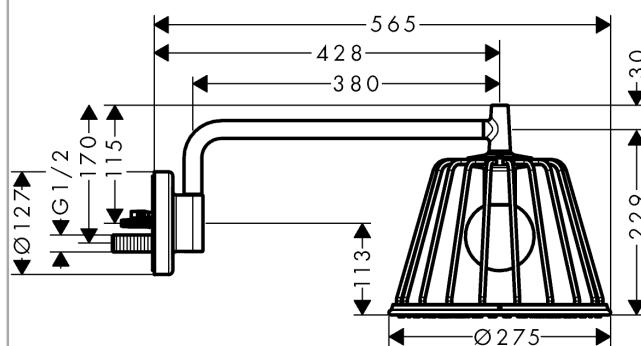

AXOR LampShower/Nendo
LampShower 275 1jet med bruserbøjning
 Overflader : krom Art.Nr.: 26031000

Beskrivelse

Kendetegn

- bruserstørrelse: 275 mm
- brusearmlængde: 380 mm
- bruserbøjning kan svinges 150°
- stråletype: Rain
- gennemstrømsmængde Rain (ved 3 bar): 13 l/min
- strålezone: brusestråle, der indhyller hele kroppen og er særligt koncentreret i midten
- forkromet stråleskive
- materiale stråleskive: metal
- stråleskive kan tages af i forbindelse med rengøring
- montering: væg
- tilslutningsgevind G 1/2
- med integreret belysning
- Ind: 100 - 240 V AC / 50/60 Hz
- Ud: 12 V - DC
- Farvetemperatur: 2700 K
- inklusive: Inklusiv 7 meter tilslutningskabler og strømforstyrning, strømforstyrning skal ifølge DIN VDE 0100-701 placeres uden for zonerne 0, 1 og 2
- indbygningsdel er nødvendig ved montering i ustabil eller tynd væg

Produktdetaljer

VVS-nr.	722510624
Pris ekskl. moms	14.259,00 DKK
Pris inkl. moms *	17.823,75 DKK

Teknologi

Designpriser

Produktbillede

Måltegning

AXOR LampShower/Nendo
LampShower 275 1jet med bruserbøjning
 Overflader : krom Art.Nr.: 26031000

Gennemløbsdiagram

Q = l/min 0 3 6 9 12 15 18 21 24 27 30
 Q = l/sec 0 0,1 0,2 0,3 0,4 0,5

Værdierne for forbruget blev målt praksisorienteret og med de tilsvarende armaturer (termostat/blender/indbygget ventil).