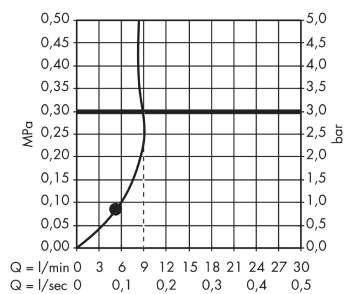

Gennemløbsdiagram

Værdierne for forbruget blev målt praksisorienteret og med de tilsvarende armaturer (termostat/blander/indbygget ventil).