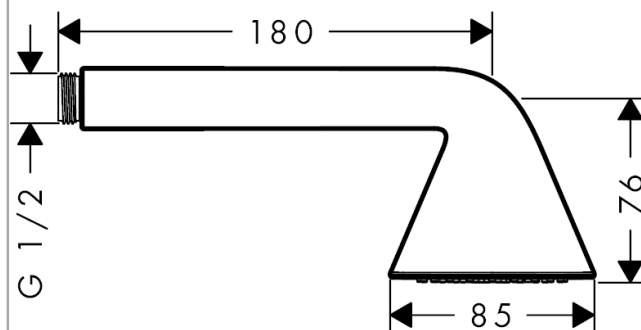

Måltegning