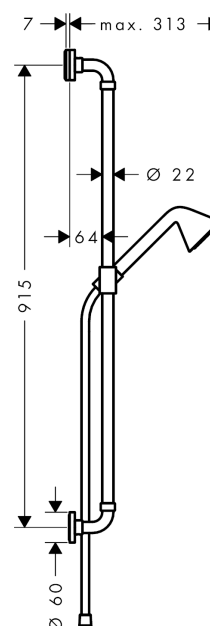

### Kendetegn

- stråletype: Eco-stråle
- bruserstørrelse: 85 mm
- kugleled der modvirker fordrejning af bruserslangen
- holder til bruserslange med konisk omløber
- bruserstang 90 cm
- maksimal gennemstrømsmængde (ved 3 bar): 9 l/min
- boreafstand 915 mm
- forkromede vægbeslag af metal

## Måltegning

## Gennemløbsdiagram

Værdierne for forbruget blev målt praksisorienteret og med de tilsvarende armaturer (termostat/blander/indbygget ventil).

**AXOR Showers/Front**  
**Brusersæt 90 cm med håndbruser 85 1jet**  
Overflader : krom Art.Nr.: 26023000