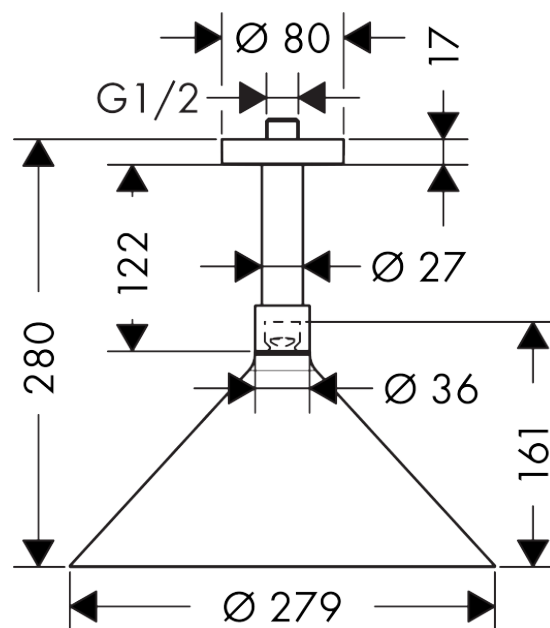

AXOR Showers/Front
Hovedbruser 240 2jet med lofttilslutning
 Overflader : krom Art.Nr.: 26022000

Beskrivelse

Kendetegn

- bruserstørrelse: 279 mm
- stråletype: Rain, RainAir
- gennemstrømsmængde Rain (ved 3 bar): 17 l/min
- gennemstrømsmængde RainAir (ved 3 bar): 16 l/min
- indstilling af stråletype: Select omskifterknop på hovedbruseren
- forkromet stråleskive
- materiale stråleskive: metal
- stråleskive kan tages af i forbindelse med rengøring
- metallofttilslutning
- lofttilslutningslængde: 280 mm
- montering: loft
- tilslutningsgevind G 1/2

Produktdetaljer

VVS-nr.	722510644
Pris ekskl. moms	5.094,00 DKK
Pris inkl. moms *	6.367,50 DKK

Teknologi

Designpriser

Produktbillede

Måltegning

AXOR Showers/Front
Hovedbruser 240 2jet med lofttilslutning
 Overflader : krom Art.Nr.: 26022000

Gennemløbsdiagram

Værdierne for forbruget blev målt praksisorienteret og med de tilsvarende armaturer (termostat/blander/indbygget ventil).