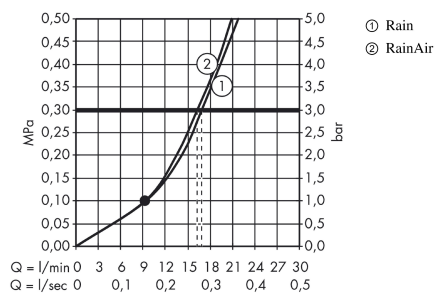

AXOR Showers/Front
Hovedbruser 240 2jet med lofttilslutning
 Overflader : krom Art.Nr.: 26022000

Beskrivelse

Kendetegn

- bruserstørrelse: 279 mm
- stråletype: Rain, RainAir
- gennemstrømsmængde Rain (ved 3 bar): 17 l/min
- gennemstrømsmængde RainAir (ved 3 bar): 16 l/min
- indstilling af stråletype: Select omskifterknop på hovedbruseren
- forkromet stråleskive
- materiale stråleskive: metal
- stråleskive kan tages af i forbindelse med rengøring
- metallofttilslutning
- lofttilslutningslængde: 280 mm
- montering: loft
- tilslutningsgevind G 1/2

Produktdetaljer

VVS-nr.	722510644
Pris ekskl. moms	5.094,00 DKK
Pris inkl. moms *	6.367,50 DKK

Teknologi

Designpriser

Produktbillede

Måltegning

AXOR Showers/Front
Hovedbruser 240 2jet med lofttilslutning
 Overflader : krom Art.Nr.: 26022000

Gennemløbsdiagram

Værdierne for forbruget blev målt praksisorienteret og med de tilsvarende armaturer (termostat/blander/indbygget ventil).