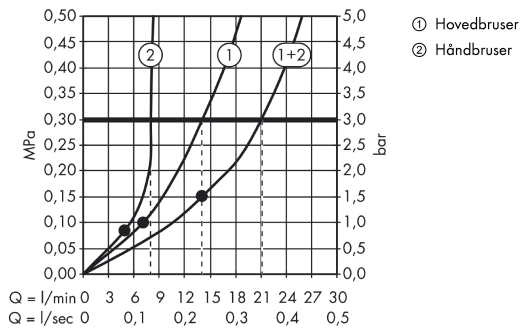

AXOR Showers/Front
Showerpipe med termostat og hovedbruser 240 2jet
 Overflader : krom Art.Nr.: 26020000

Gennemløbsdiagram

AXOR Showers/Front

Showerpipe med termostat og hovedbruser 240 2jet

Overflader : krom Art.Nr.: 26020000