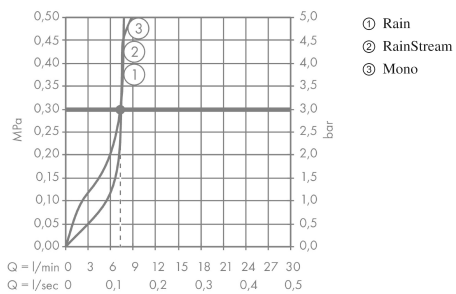

Rainmaker Select

Rainmaker Select 460 3jet hovedbruser EcoSmart 9 l/min med 460 mm bruserbøjning

Overflader : hvid/krom Art.Nr.: 24017400

Gennemløbsdiagram

Værdierne for forbruget blev målt praksisorienteret og med de tilsvarende armaturer (termostat/blander/indbygget ventil).