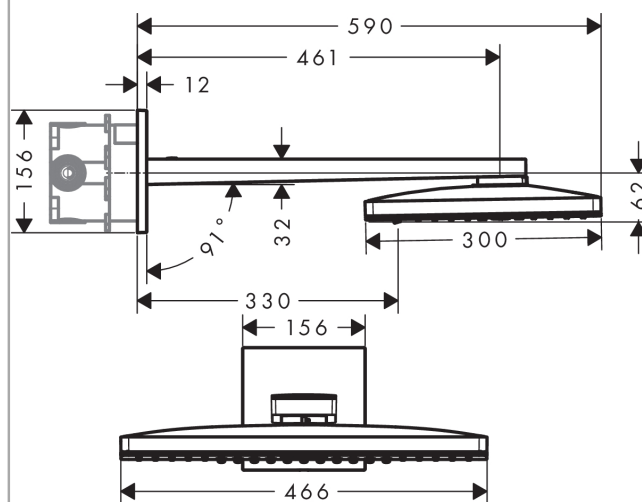

Måltegning