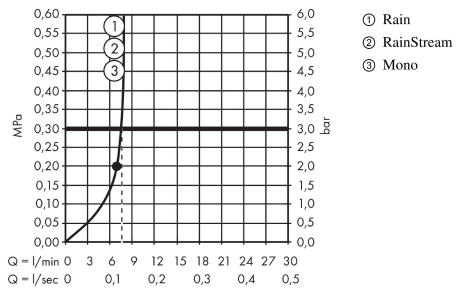

Rainmaker Select

Rainmaker Select 460 3jet hovedbruser EcoSmart 9 l/min med 100 mm lofttilslutning

Overflader : hvid/krom Art.Nr.: 24016400

Gennemløbsdiagram

Værdierne for forbruget blev målt praksisorienteret og med de tilsvarende armaturer (termostat/blander/indbygget ventil).