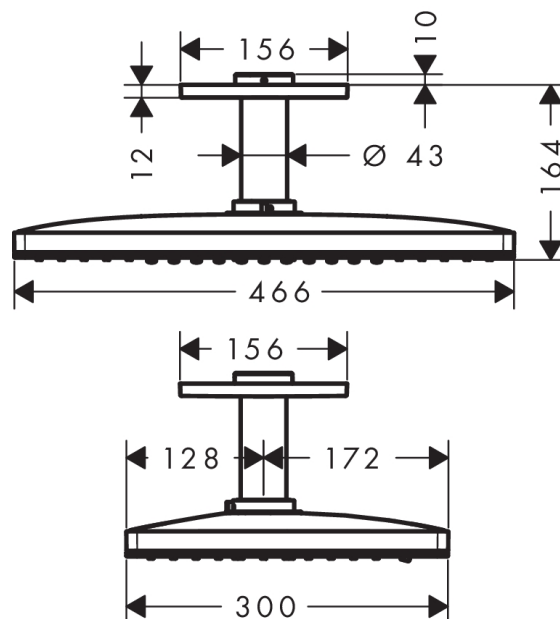

Måltegning