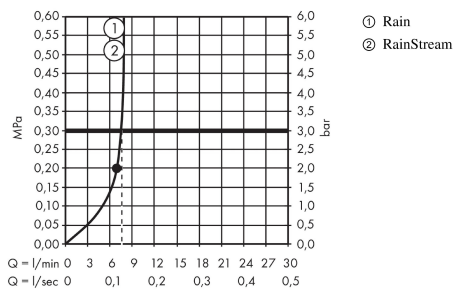

Rainmaker Select

Rainmaker Select 460 2jet hovedbruser EcoSmart 9 l/min med 100 mm lofttilslutning

Overflader : hvid/krom Art.Nr.: 24014400

Gennemløbsdiagram

Værdierne for forbruget blev målt praksisorienteret og med de tilsvarende armaturer (termostat/blander/indbygget ventil).