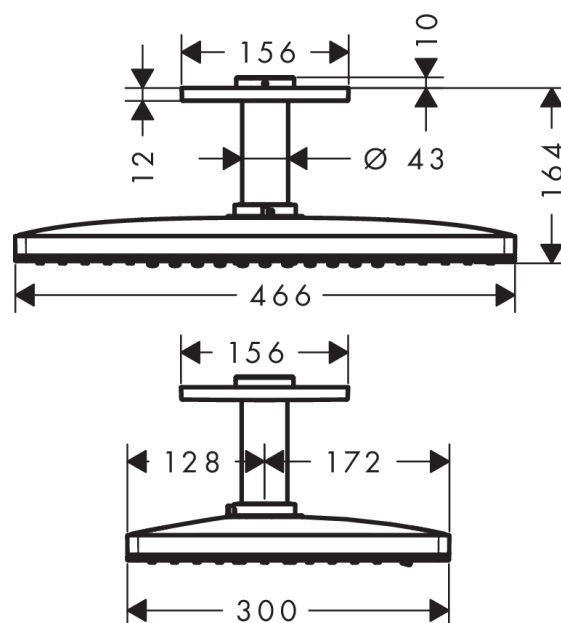

Måltegning