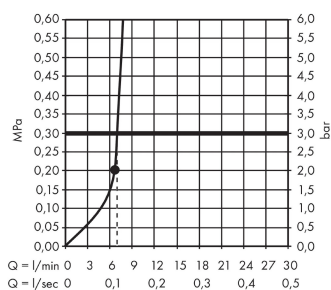

Gennemløbsdiagram

Værdierne for forbruget blev målt praksisorienteret og med de tilsvarende armaturer (termostat/blander/indbygget ventil).