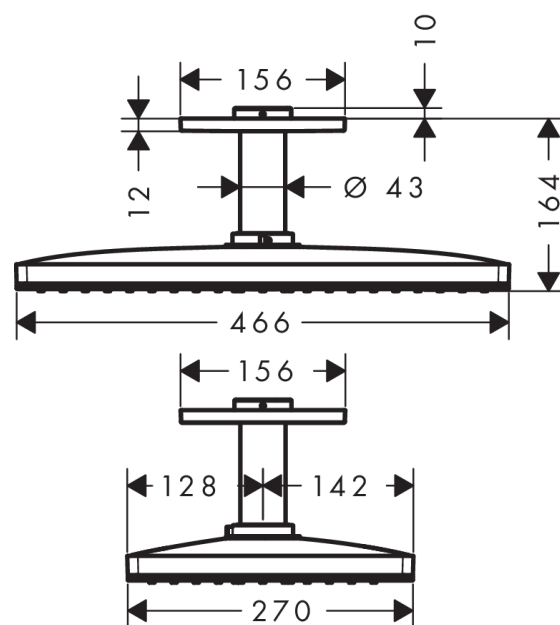

Måltegning