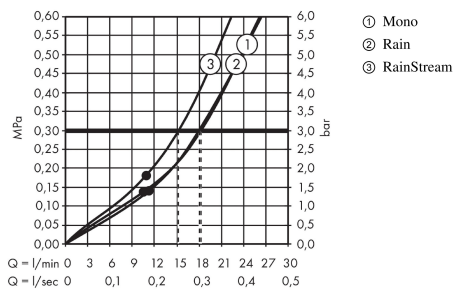

Rainmaker Select

Rainmaker Select 460 3jet hovedbruser med 460 mm bruserbøjning

Overflader : sort/krom Art.Nr.: 24007600

Gennemløbsdiagram

Værdierne for forbruget blev målt praksisorienteret og med de tilsvarende armaturer (termostat/blander/indbygget ventil).