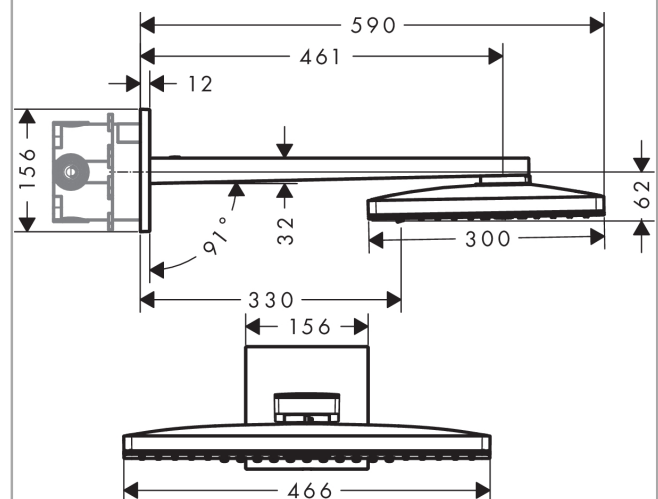

Rainmaker Select

Rainmaker Select 460 3jet hovedbruser med 460 mm bruserbøjning

Overflader : sort/krom Art.Nr.: 24007600

Beskrivelse

Kendetegn

- bruserstørrelse: 460 x 300 mm
- brusearmlængde: 460 mm
- stråletype: Rain, RainStream, mono
- gennemstrømsmængde Rain (ved 3 bar): 18 l/min
- gennemstrømsmængde RainStream (ved 3 bar): 15 l/min
- gennemstrømsmængde Mono (ved 3 bar): 18 l/min
- styring af de 3 stråletyper skal ske via 3 ventiler eller en omskifterventil med 3 udgange
- rengøringsvenlig glasstråleskive
- materiale stråleskive: sikkerhedsglas
- stråleskive kan tages af i forbindelse med rengøring
- hovedbruser kan tages af i forbindelse med rengøring
- montering: væg - indbygningsinstallation på iBox

Produktdetaljer

VVS-nr.	722509141
Pris ekskl. moms	21.690,00 DKK
Pris inkl. moms *	27.112,50 DKK

Teknologi

Designpriser

Produktbillede

Måltegning

Rainmaker Select

Rainmaker Select 460 3jet hovedbruser med 460 mm bruserbøjning

Overflader : sort/krom Art.Nr.: 24007600

Gennemløbsdiagram

Værdierne for forbruget blev målt praksisorienteret og med de tilsvarende armaturer (termostat/blander/indbygget ventil).