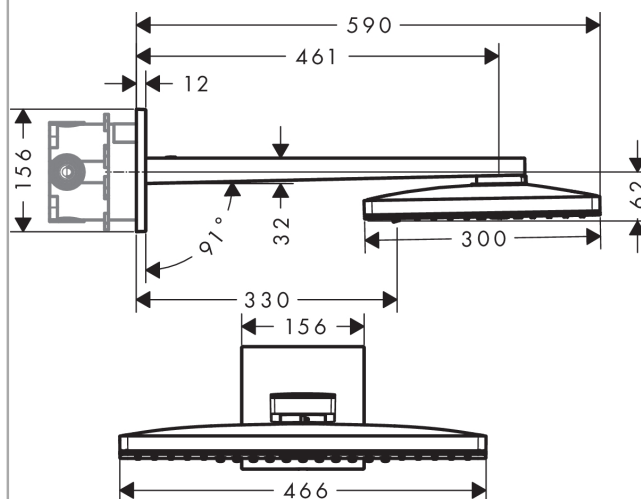

Måltegning