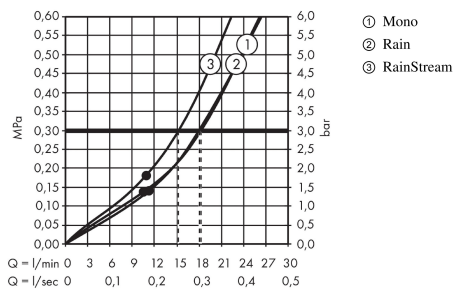

Rainmaker Select

Rainmaker Select 460 3jet hovedbruser med 460 mm bruserbøjning

Overflader : hvid/krom Art.Nr.: 24007400

Gennemløbsdiagram

Værdierne for forbruget blev målt praksisorienteret og med de tilsvarende armaturer (termostat/blander/indbygget ventil).