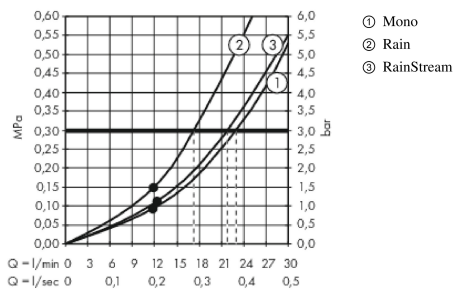

Rainmaker Select

Rainmaker Select 460 3jet hovedbruser med 100 mm lofttilslutning

Overflader : sort/krom Art.Nr.: 24006600

Gennemløbsdiagram

Værdierne for forbruget blev målt praksisorienteret og med de tilsvarende armaturer (termostat/blander/indbygget ventil).