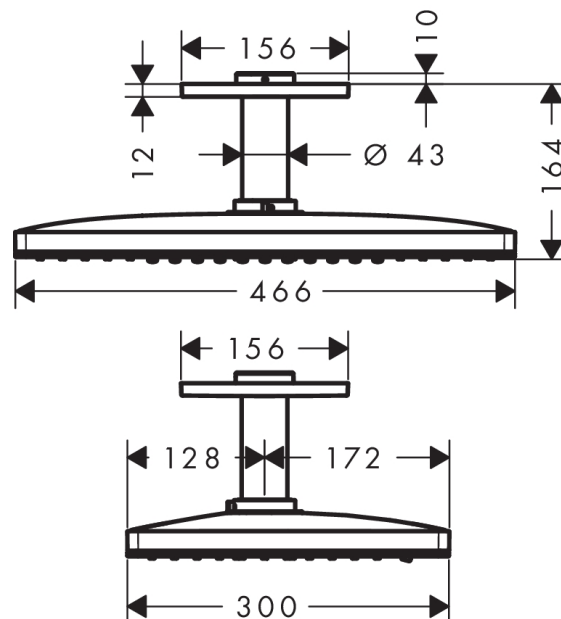

Måltekening