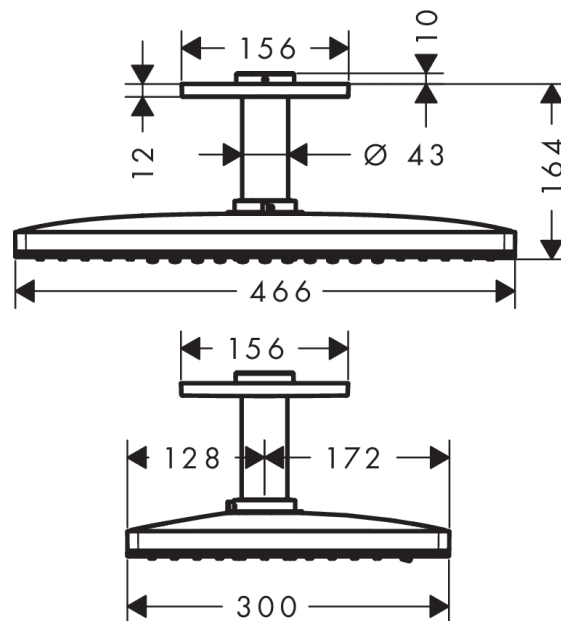

Måltegning