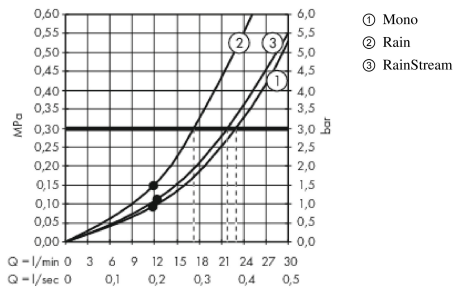

Rainmaker Select

Rainmaker Select 460 3jet hovedbruser med 100 mm lofttilslutning

Overflader : hvid/krom Art.Nr.: 24006400

Gennemløbsdiagram

Værdierne for forbruget blev målt praksisorienteret og med de tilsvarende armaturer (termostat/blander/indbygget ventil).