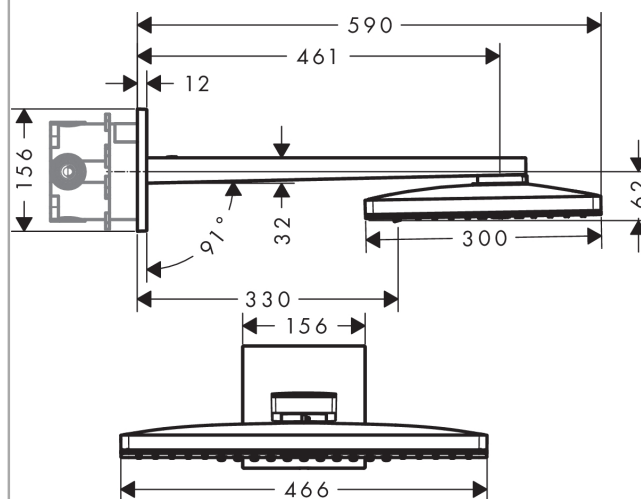

##### Kendetegn

- bruserstørrelse: 460 x 300 mm
- brusearmlængde: 460 mm
- stråletype: Rain, RainStream
- gennemstrømsmængde Rain (ved 3 bar): 18 l/min
- gennemstrømsmængde RainStream (ved 3 bar): 15 l/min
- styring af de 2 stråletyper skal ske via 2 ventiler eller en omskifterventil med 2 udgange
- rengøringsvenlig glasstråleskive
- materiale stråleskive: sikkerhedsglas
- stråleskive kan tages af i forbindelse med rengøring
- hovedbruser kan tages af i forbindelse med rengøring
- montering: væg - indbygningsinstallation på iBox

#### Måltegning