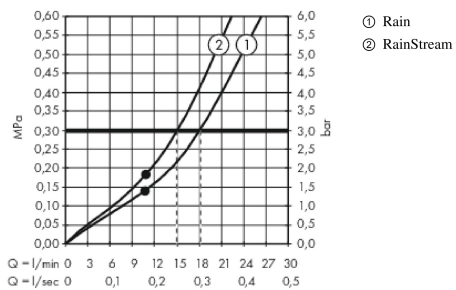

Rainmaker Select

Rainmaker Select 460 2jet hovedbruser med 460 mm bruserbøjning

Overflader : hvid/krom Art.Nr.: 24005400

Gennemløbsdiagram

Værdierne for forbruget blev målt praksisorienteret og med de tilsvarende armaturer (termostat/blander/indbygget ventil).