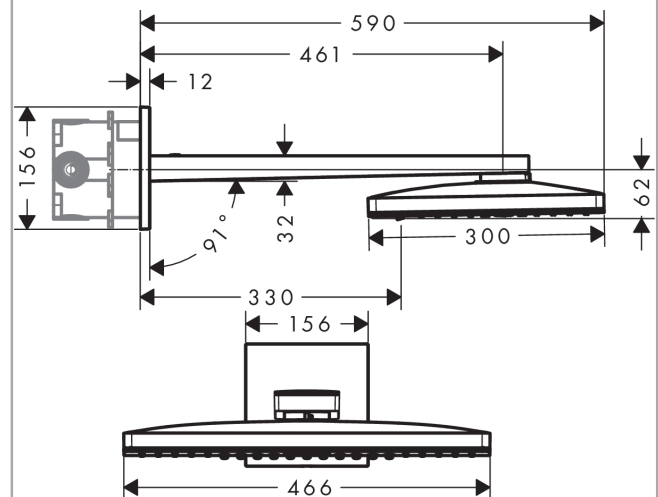

Rainmaker Select

Rainmaker Select 460 2jet hovedbruser med 460 mm bruserbøjning

Overflader : hvid/krom Art.Nr.: 24005400

Beskrivelse

Kendetegn

- bruserstørrelse: 460 x 300 mm
- brusearmlængde: 460 mm
- stråletype: Rain, RainStream
- gennemstrømsmængde Rain (ved 3 bar): 18 l/min
- gennemstrømsmængde RainStream (ved 3 bar): 15 l/min
- styring af de 2 stråletyper skal ske via 2 ventiler eller en omskifterventil med 2 udgange
- rengøringsvenlig glasstråleskive
- materiale stråleskive: sikkerhedsglas
- stråleskive kan tages af i forbindelse med rengøring
- hovedbruser kan tages af i forbindelse med rengøring
- montering: væg - indbygningsinstallation på iBox

Produktdetaljer

VVS-nr.	722509130
Pris ekskl. moms	19.521,00 DKK
Pris inkl. moms *	24.401,25 DKK

Teknologi

Produktbillede

Måltegning

Rainmaker Select

Rainmaker Select 460 2jet hovedbruser med 460 mm bruserbøjning

Overflader : hvid/krom Art.Nr.: 24005400

Gennemløbsdiagram

Værdierne for forbruget blev målt praksisorienteret og med de tilsvarende armaturer (termostat/blander/indbygget ventil).

Rainmaker Select

Rainmaker Select 460 2jet hovedbruser med 460 mm bruserbøjning