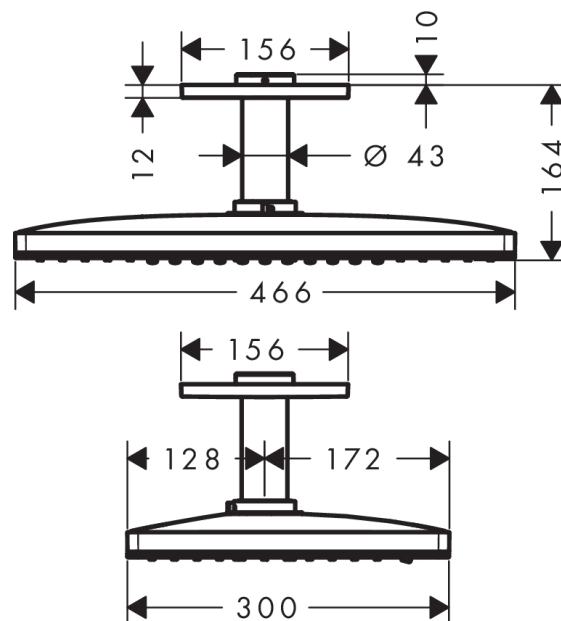

##### Kendetegn

- bruserstørrelse: 460 x 300 mm
- stråletype: Rain, RainStream
- gennemstrømsmængde Rain (ved 3 bar): 21 l/min
- gennemstrømsmængde RainStream (ved 3 bar): 18 l/min
- styring af de 2 stråletyper skal ske via 2 ventiler eller en omskifterventil med 2 udgange
- rengøringsvenlig glasstråleskive
- materiale stråleskive: sikkerhedsglas
- stråleskive kan tages af i forbindelse med rengøring
- hovedbruser kan tages af i forbindelse med rengøring
- metallofttilslutning
- lofttilslutningslængde: 100 mm
- montering: loft

#### Måltegning