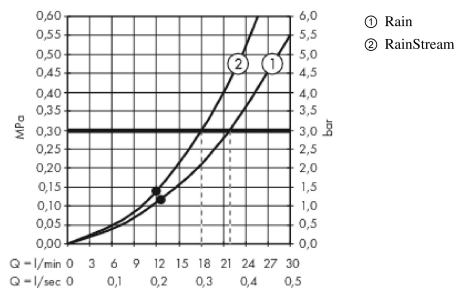

Rainmaker Select

Rainmaker Select 460 2jet hovedbruser med 100 mm lofftilslutning

Overflader : hvid/krom Art.Nr.: 24004400

Gennemløbsdiagram