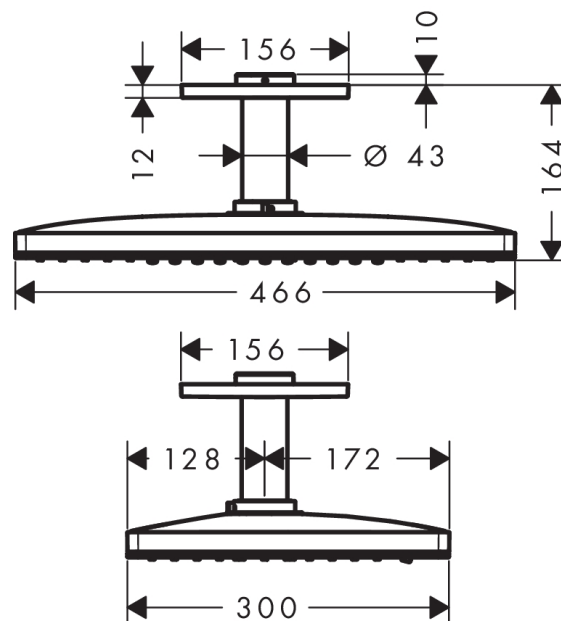

Rainmaker Select

Rainmaker Select 460 2jet hovedbruser med 100 mm lofttilslutning

Overflader : hvid/krom Art.Nr.: 24004400

Beskrivelse

Kendetegn

- bruserstørrelse: 460 x 300 mm
- stråletype: Rain, RainStream
- gennemstrømsmængde Rain (ved 3 bar): 21 l/min
- gennemstrømsmængde RainStream (ved 3 bar): 18 l/min
- styring af de 2 stråletyper skal ske via 2 ventiler eller en omskifterventil med 2 udgange
- rengøringsvenlig glasstråleskive
- materiale stråleskive: sikkerhedsglas
- stråleskive kan tages af i forbindelse med rengøring
- hovedbruser kan tages af i forbindelse med rengøring
- metallofttilslutning
- lofttilslutningslængde: 100 mm
- montering: loft

Produktdetaljer

VVS-nr.	722509230
Pris ekskl. moms	18.526,00 DKK
Pris inkl. moms *	23.157,50 DKK

Teknologi

Produktbillede

Måltegning

Rainmaker Select

Rainmaker Select 460 2jet hovedbruser med 100 mm lofftilslutning

Overflader : hvid/krom Art.Nr.: 24004400

Gennemløbsdiagram

Rainmaker Select

Rainmaker Select 460 2jet hovedbruser med 100 mm lofftilslutning

Overflader : hvid/krom Art.Nr.: 24004400

Monteringseksempel