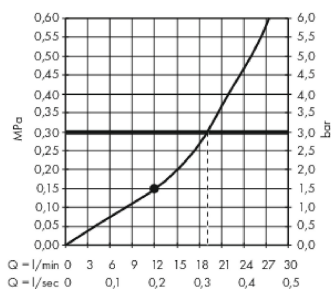

Rainmaker Select

Rainmaker Select 460 1jet hovedbruser med 460 mm bruserbøjning

Overflader : sort/krom Art.Nr.: 24003600

Beskrivelse

Kendetegn

- bruserstørrelse: 460 x 270 mm
- brusearmlængde: 460 mm
- stråletype: Rain
- gennemstrømsmængde Rain (ved 3 bar): 19 l/min
- rengøringsvenlig glasstråleskive
- materiale stråleskive: sikkerhedsglas
- stråleskive kan tages af i forbindelse med rengøring
- hovedbruser kan tages af i forbindelse med rengøring
- montering: væg
- tilslutningsgevind G 1/2

Værdierne for forbruget blev målt praksisorienteret og med de tilsvarende armaturer (termostat/ blander/indbygget ventil).

Rainmaker Select

Rainmaker Select 460 1jet hovedbruser med 460 mm bruserbøjning