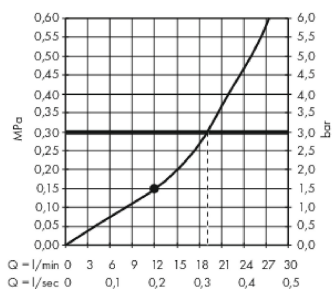

Værdierne for forbruget blev målt praksisorienteret og med de tilsvarende armaturer (termostat/ blander/indbygget ventil).

Rainmaker Select

Rainmaker Select 460 1jet hovedbruser med 460 mm bruserbøjning