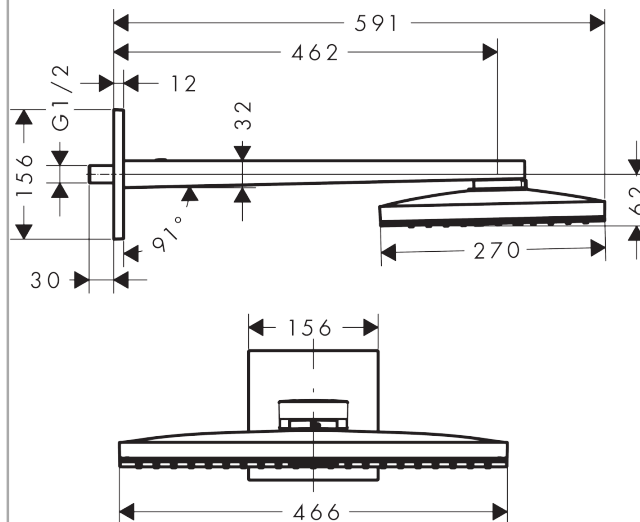

Måltegning