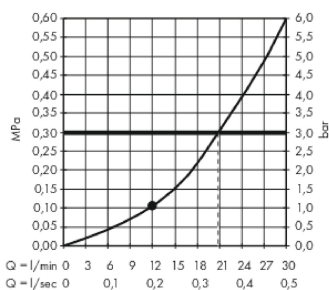

Rainmaker Select

Rainmaker Select 460 1jet hovedbruser med 100 mm lofttilslutning

Overflader : hvid/krom Art.Nr.: 24002400

Beskrivelse

Kendetegn

- bruserstørrelse: 460 x 270 mm
- stråletype: Rain
- gennemstrømsmængde Rain (ved 3 bar): 21 l/min
- rengøringsvenlig glasstråleskive
- materiale stråleskive: sikkerhedsglas
- stråleskive kan tages af i forbindelse med rengøring
- hovedbruser kan tages af i forbindelse med rengøring
- metallofttilslutning
- lofttilslutningslængde: 100 mm
- montering: loft

Produktdetaljer

VVS-nr.	722509210
Pris ekskl. moms	14.099,00 DKK
Pris inkl. moms *	17.623,75 DKK

Teknologi

Produktbillede

Måltegning

Gennemløbsdiagram

Værdierne for forbruget blev målt praksisorienteret og med de tilsvarende armaturer (termostat/blander/indbygget ventil).