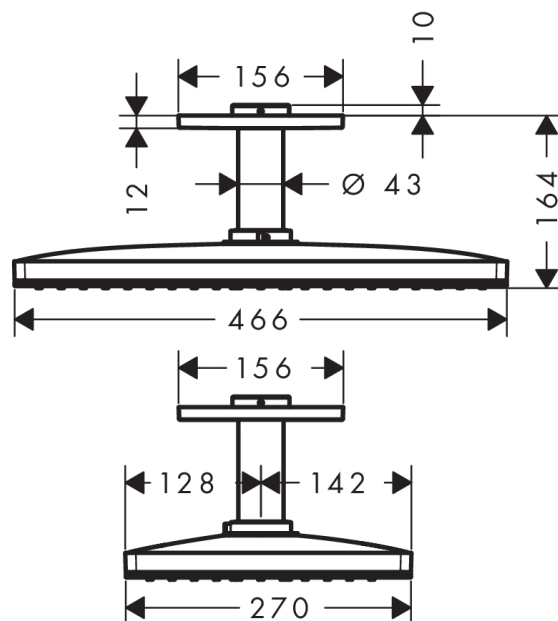

Måltegning